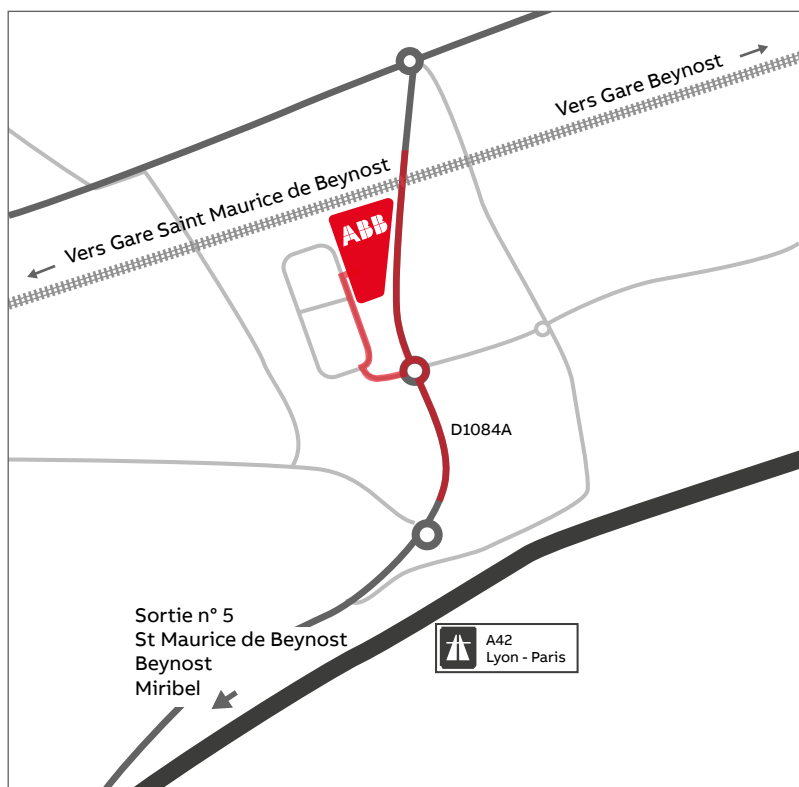

LE TERMINUS

1 Route de Jons
01120 DAGNEUX
T. : 04 72 25 06 60

HÔTEL LYON EST LOGIS DE FRANCE

St Maurice de Beynost-Montluel
Autoroute A42, Sortie 5, Bois Châtaignier
01700 SAINT MAURICE DE BEYNOST
T. : 04 78 55 90 90
F. : 04 78 55 90 05

prendre l'A42 en direction de Bourg / Genève,
puis prendre la sortie N°5
St Maurice de Beynost / Beynost / Miribel.

En venant de l'aéroport

Saint-Exupéry :

prendre l'A432 en direction de Paris / Genève.
Rejoindre l'A42 direction Genève, puis
prendre la sortie N°5
St Maurice de Beynost / Beynost / Miribel.