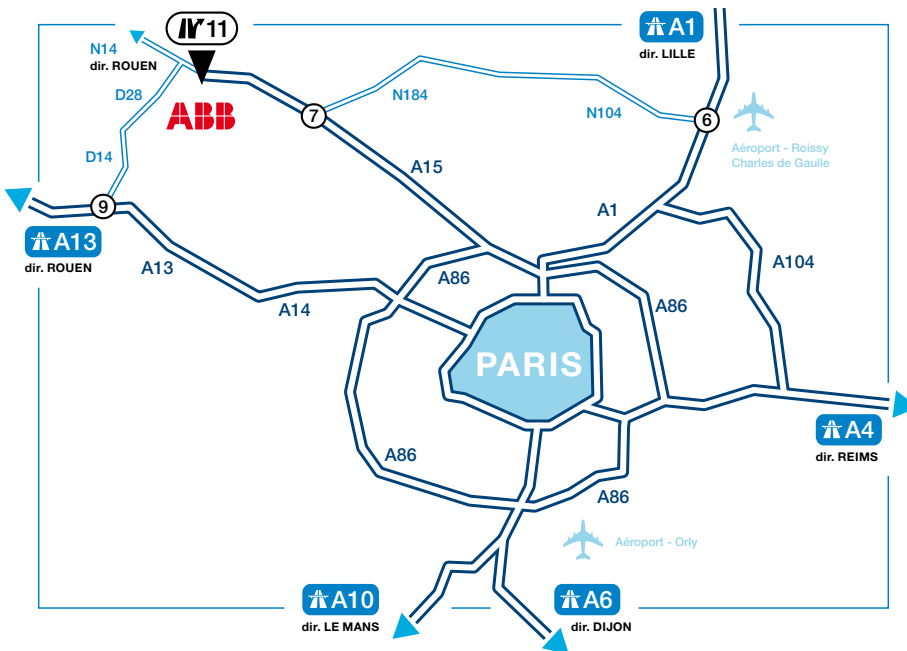

ABB France

Site de Cergy, plan d'accès

95

ABB France Centre de Formation

7 Boulevard d'Osny
CS 88570 Cergy
95892 Cergy Pontoise
Tél. : 01 34 40 24 17
Fax : 01 34 40 24 24

Accès par le train

RER A
Gare de Cergy St Christophe
(10 mn à pied)

Power and productivity
for a better world™