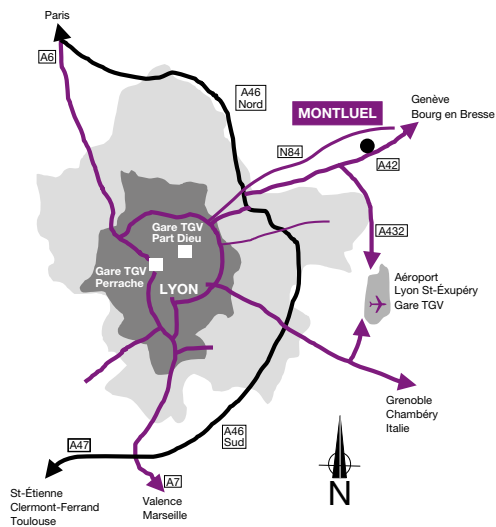

Plan d'accès général

P1 : Parking ABB
P2 : Parking Salle Polyvalente

En venant de Lyon, Paris ou Marseille :

prendre l'A42 en direction de Bourg/Genève, puis prendre la sortie N°5.1 Montluel/La Boisse. Au rond point, prendre avenue des Pré Seigneurs.

En venant de l'aéroport Saint-Exupéry :

prendre l'A432 en direction de Paris/Genève. Rejoindre l'A42 direction Genève, puis prendre la sortie N°5.1 Montluel/La Boisse. Au rond point, prendre avenue des Pré Seigneurs.