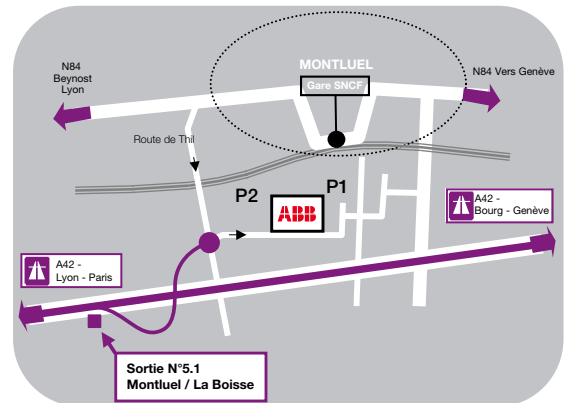

Plan d'accès général

P1 : Parking ABB
P2 : Parking Salle Polyvalente

En venant de Lyon, Paris ou Marseille :

prendre l'A42 en direction de Bourg/Genève, puis prendre la sortie N°5.1 Montluel/La Boisse. Au rond point, prendre avenue des Pré Seigneurs.

En venant de l'aéroport Saint-Exupéry :

prendre l'A432 en direction de Paris/Genève. Rejoindre l'A42 direction Genève, puis prendre la sortie N°5.1 Montluel/La Boisse. Au rond point, prendre avenue des Pré Seigneurs.