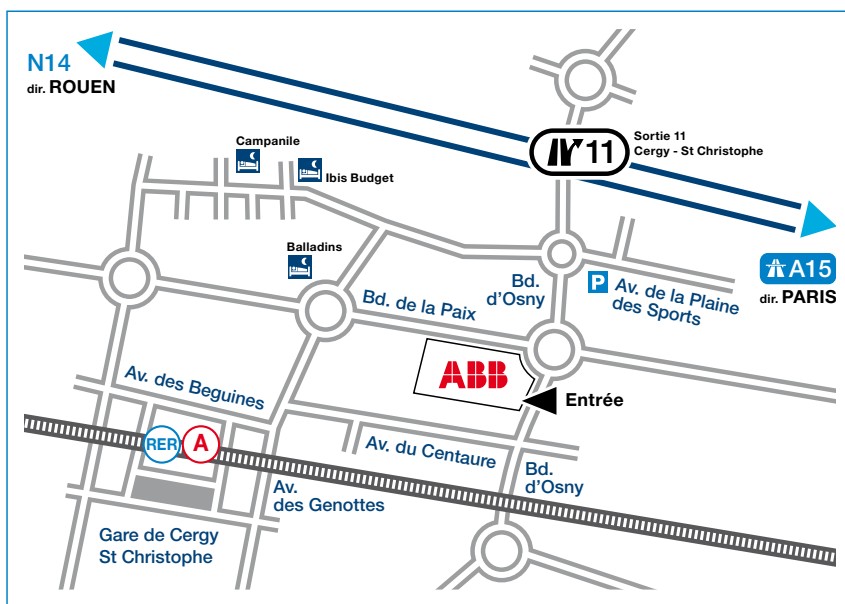

ABB France

Site de Cergy, plan d'accès

95

ABB France Centre de Formation

7 Boulevard d'Osny
CS 88570 Cergy
95892 Cergy Pontoise
Tél. : 01 34 40 24 17
Fax : 01 34 40 24 24

Accès par le train

RER A
Gare de Cergy St Christophe
(10 mn à pied)

Power and productivity
for a better world™